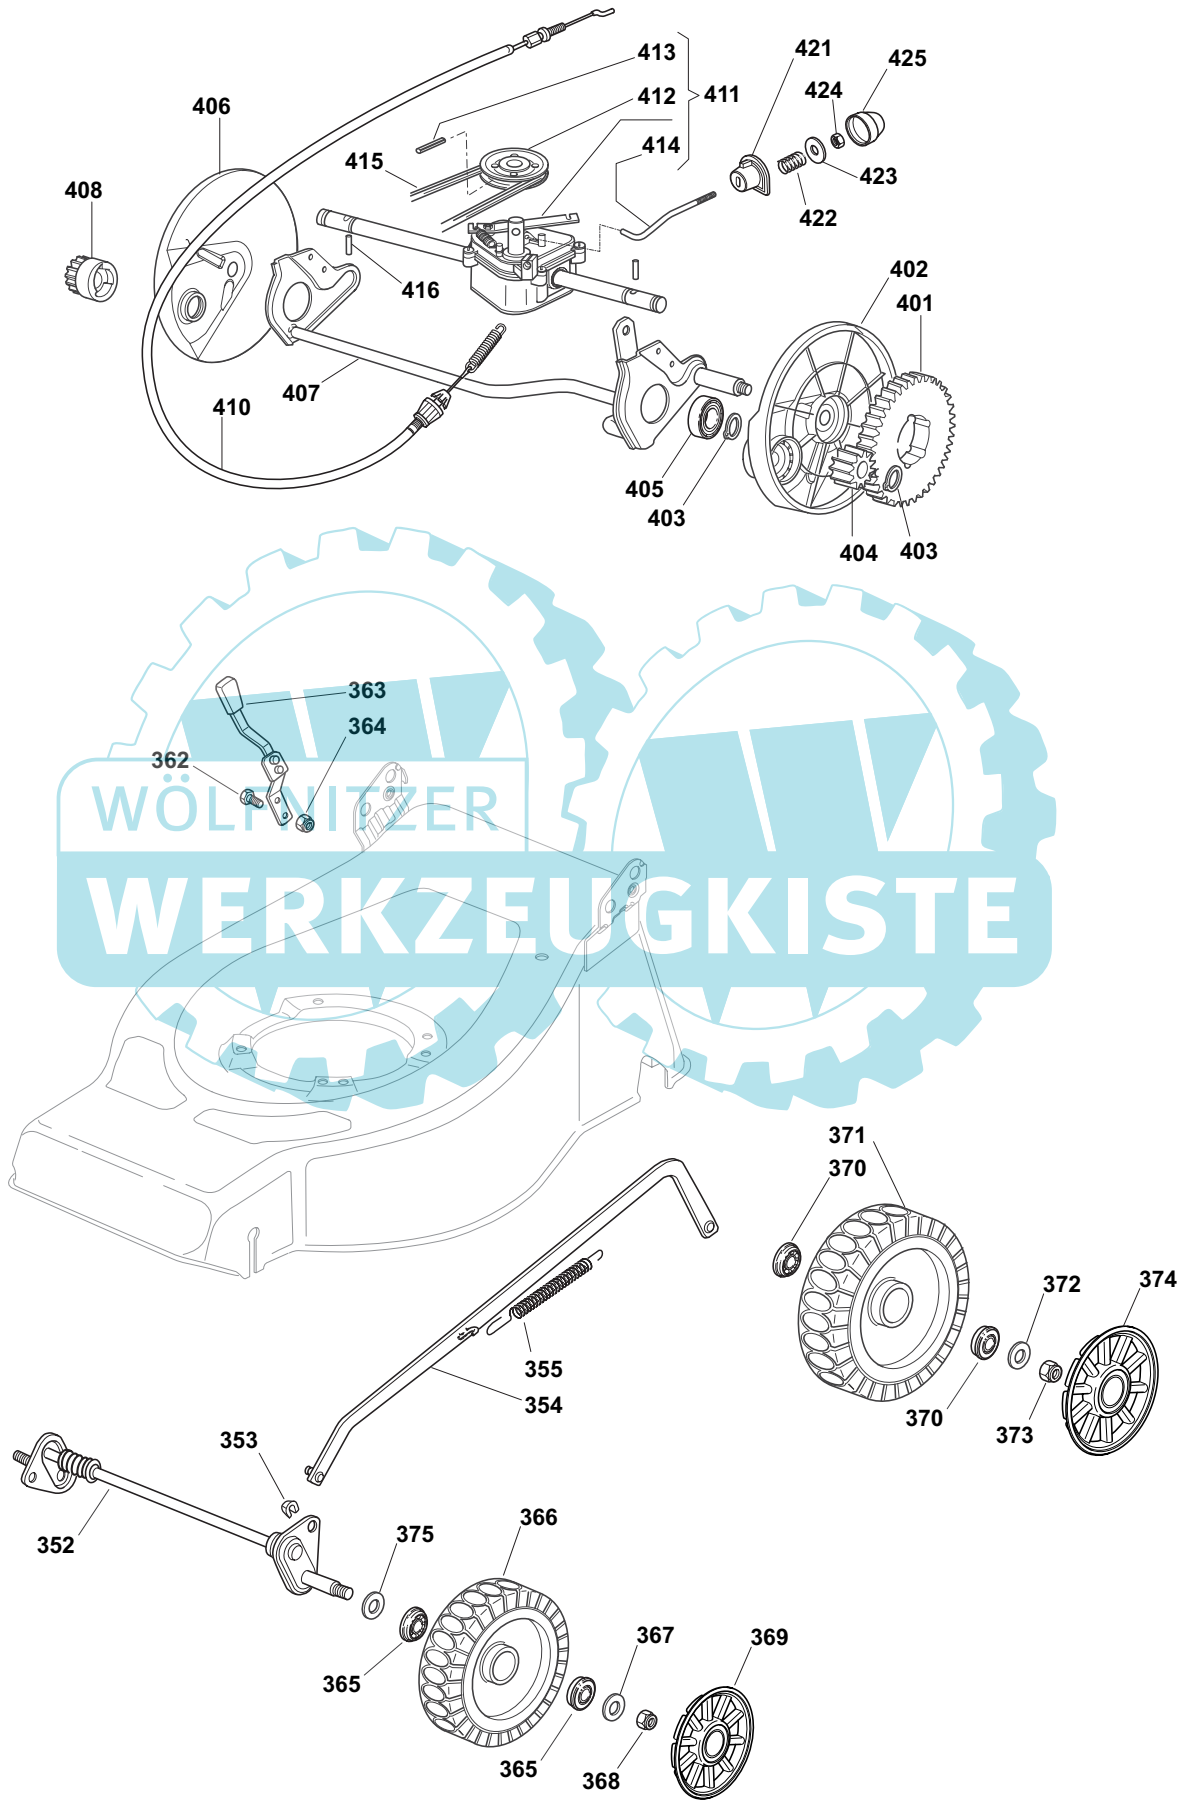

410

FRANCE REDUCTEURS

410

BI. CI. DI. www.ersatzteil-service.de

B136

Ihr Ersatzteilspezialist im Internet

Ausgabe Issue 2007- 1		Bild Nr Picture No B136		VARIOLUX 534 TR- 534 TR H GETRIEBE RADAUFHÄNGUNG		VARIOLUX 534 TR- 534 TR H TRANSMISSION WHEEL SUSPENSION		Seite Page 84	
Pos. Fig.	Anzahl/Quantity				Artikel Nr. Part No	Bezeichnung	Description	Satz Kit	Anmerkung Notes
	534 TR TR- H								
352	1				81001223/1	Radachse- vorne	Wheel axle- front		
353	2				12436050/0	Platte	Plate		
354	1				81001264/0	Höhenverstellstange	Height adjust rod		
355	1				22446180/0	Feder	Spring		
362	2				12789000/0	Schraube	Screw		
363	1				81003283/1	Höhenverstellhebel	Height adjust lever		
364	2				12154320/0	Mutter	Nut		
365	4				22122200/0	Lager	Bearing		
366	2				81007336/0	Rad	Wheel		
367	2				12521350/0	Scheibe	Washer		
368	2				12155000/0	Mutter	Nut		
369	2				22110495/0	Radkappe- grau	Hub cap- grey		
370	4				22122200/0	Lager	Bearing		
371	2				81007337/0	Rad	Wheel		
372	2				12369500/0	Scheibe	Washer		
373	2				12155000/0	Mutter	Nut		
374	2				22110496/0	Radkappe	Hub cap		
375	2				12530150/0	Scheibe	Washer		
401	2				22120105/1	Kranz	Ring gear		
402	1				22600093/0	Radschutz- links	Wheel cover- LH		
403	4				12608600/0	Seegerring	Seegerring		
404	1				22570120/1	Ritzel- links	Pinion- LH		
405	2				19216035/0	Lager	Bearing		
406	1				22600092/0	Radschutz- rechts	Wheel cover- RH		
407	1				81000147/0	Hinterradachse	Rear axle		
408	1				22570110/1	Ritzel- rechts	Pinion- RH		
410	1				81000668/1	Kupplungsdraht	Clutch cable		France Reducteurs
410	1				81000672/0	Kupplungsdraht	Clutch cable		Bi.Ci.Di
411	1				81003076/0	Getriebe (schw)	Transmission (black)		France Reducteurs
411	1				81003081/1	Getriebe (grau)	Transmission (grey)		Bi.Ci.Di
412	1				22601904/0	• Riemenscheibe	• Belt pulley		
413	1				12645705/0	• Stift	• Pin		
414	1				22033280/0	• Verstellstange	• Adjustment rod		Bi.Ci.Di
414	1				22033283/0	• Verstellstange	• Adjustment rod		France Reducteurs
415	1				1111-9746-01	Riemen	Belt		
416	2				22753000/0	Stift	Pin		
421	1				22041957/1	Bush	Bush		
422	1				22450063/0	Feder	Spring		
423	1				22680009/0	Scheibe	Washer		
424	1				12154510/0	Mutter	Nut		
425	1				22110230/0	Kappe	Cap